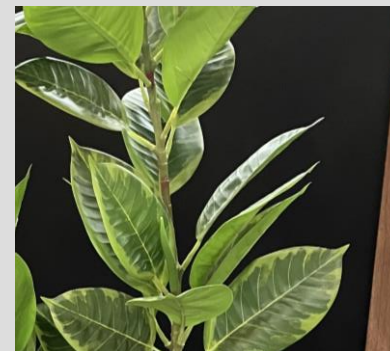

メーカーセレクト

メーカー既製品の中から、弊社が自信を持ってお勧めできる商品をセレクトしました。

ML-size H1100 ~ H1600mm程度

アルテシマ
H1100mm
プランター(E)~(H) ¥23,000

価格は植物とプランター(P8ご参照)のセット価格となります。
※記載の高さはプランターH300mmにセットした場合の床からの高さとなります。
※画像は全て弊社施工実例になります。 ※2024年8月1日現在の内容となります。予告なく変更となる場合がございます。