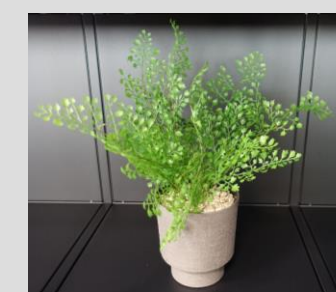

メーカーセレクト

卓上サイズの鉢をセレクト花器と組み合わせてお届け。¥16,000+送料/set 最低数量 3set以上より承ります。

S-size H200~H300mm程度 (花器含む)

アジアタム

PLANTER IMAGE ※花器一例となります。アソート(詰め合わせ)販売につき、花器はお選び頂けません。

参考設置事例：小鉢花器はメーカーロット販売につき、弊社所有在庫より都度セレクト&ミックスしたアソート(詰め合わせ)仕様でお届けいたします。

※画像は全て弊社施工実例になります。 ※2024年8月1日現在の内容となります。予告なく変更となる場合がございます。