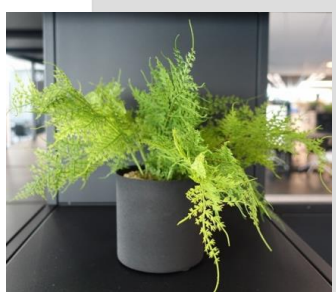

価格は植物とプランター(P8ご参照)のセット価格となります。

※記載の高さはプランターH400mmにセットした場合の床からの高さとなります。

※画像は全て弊社施工実例になります。 ※2024年8月1日現在の内容となります。予告なく変更となる場合がございます。

メーカーセレクト

卓上サイズの鉢をセレクト花器と組み合わせてお届け。¥16,000+送料/set 最低数量 3set以上より承ります。

S-size H200~H300mm程度 (花器含む)