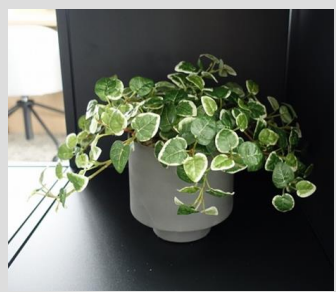

プミラ

ディルブッシュ

ミント

ユーカリ

ヘデライビー

ペペロミア

PLANTER IMAGE ※花器一例となります。アソート(詰め合わせ)販売につき、花器はお選び頂けません。

Φ145×H140 / 陶器